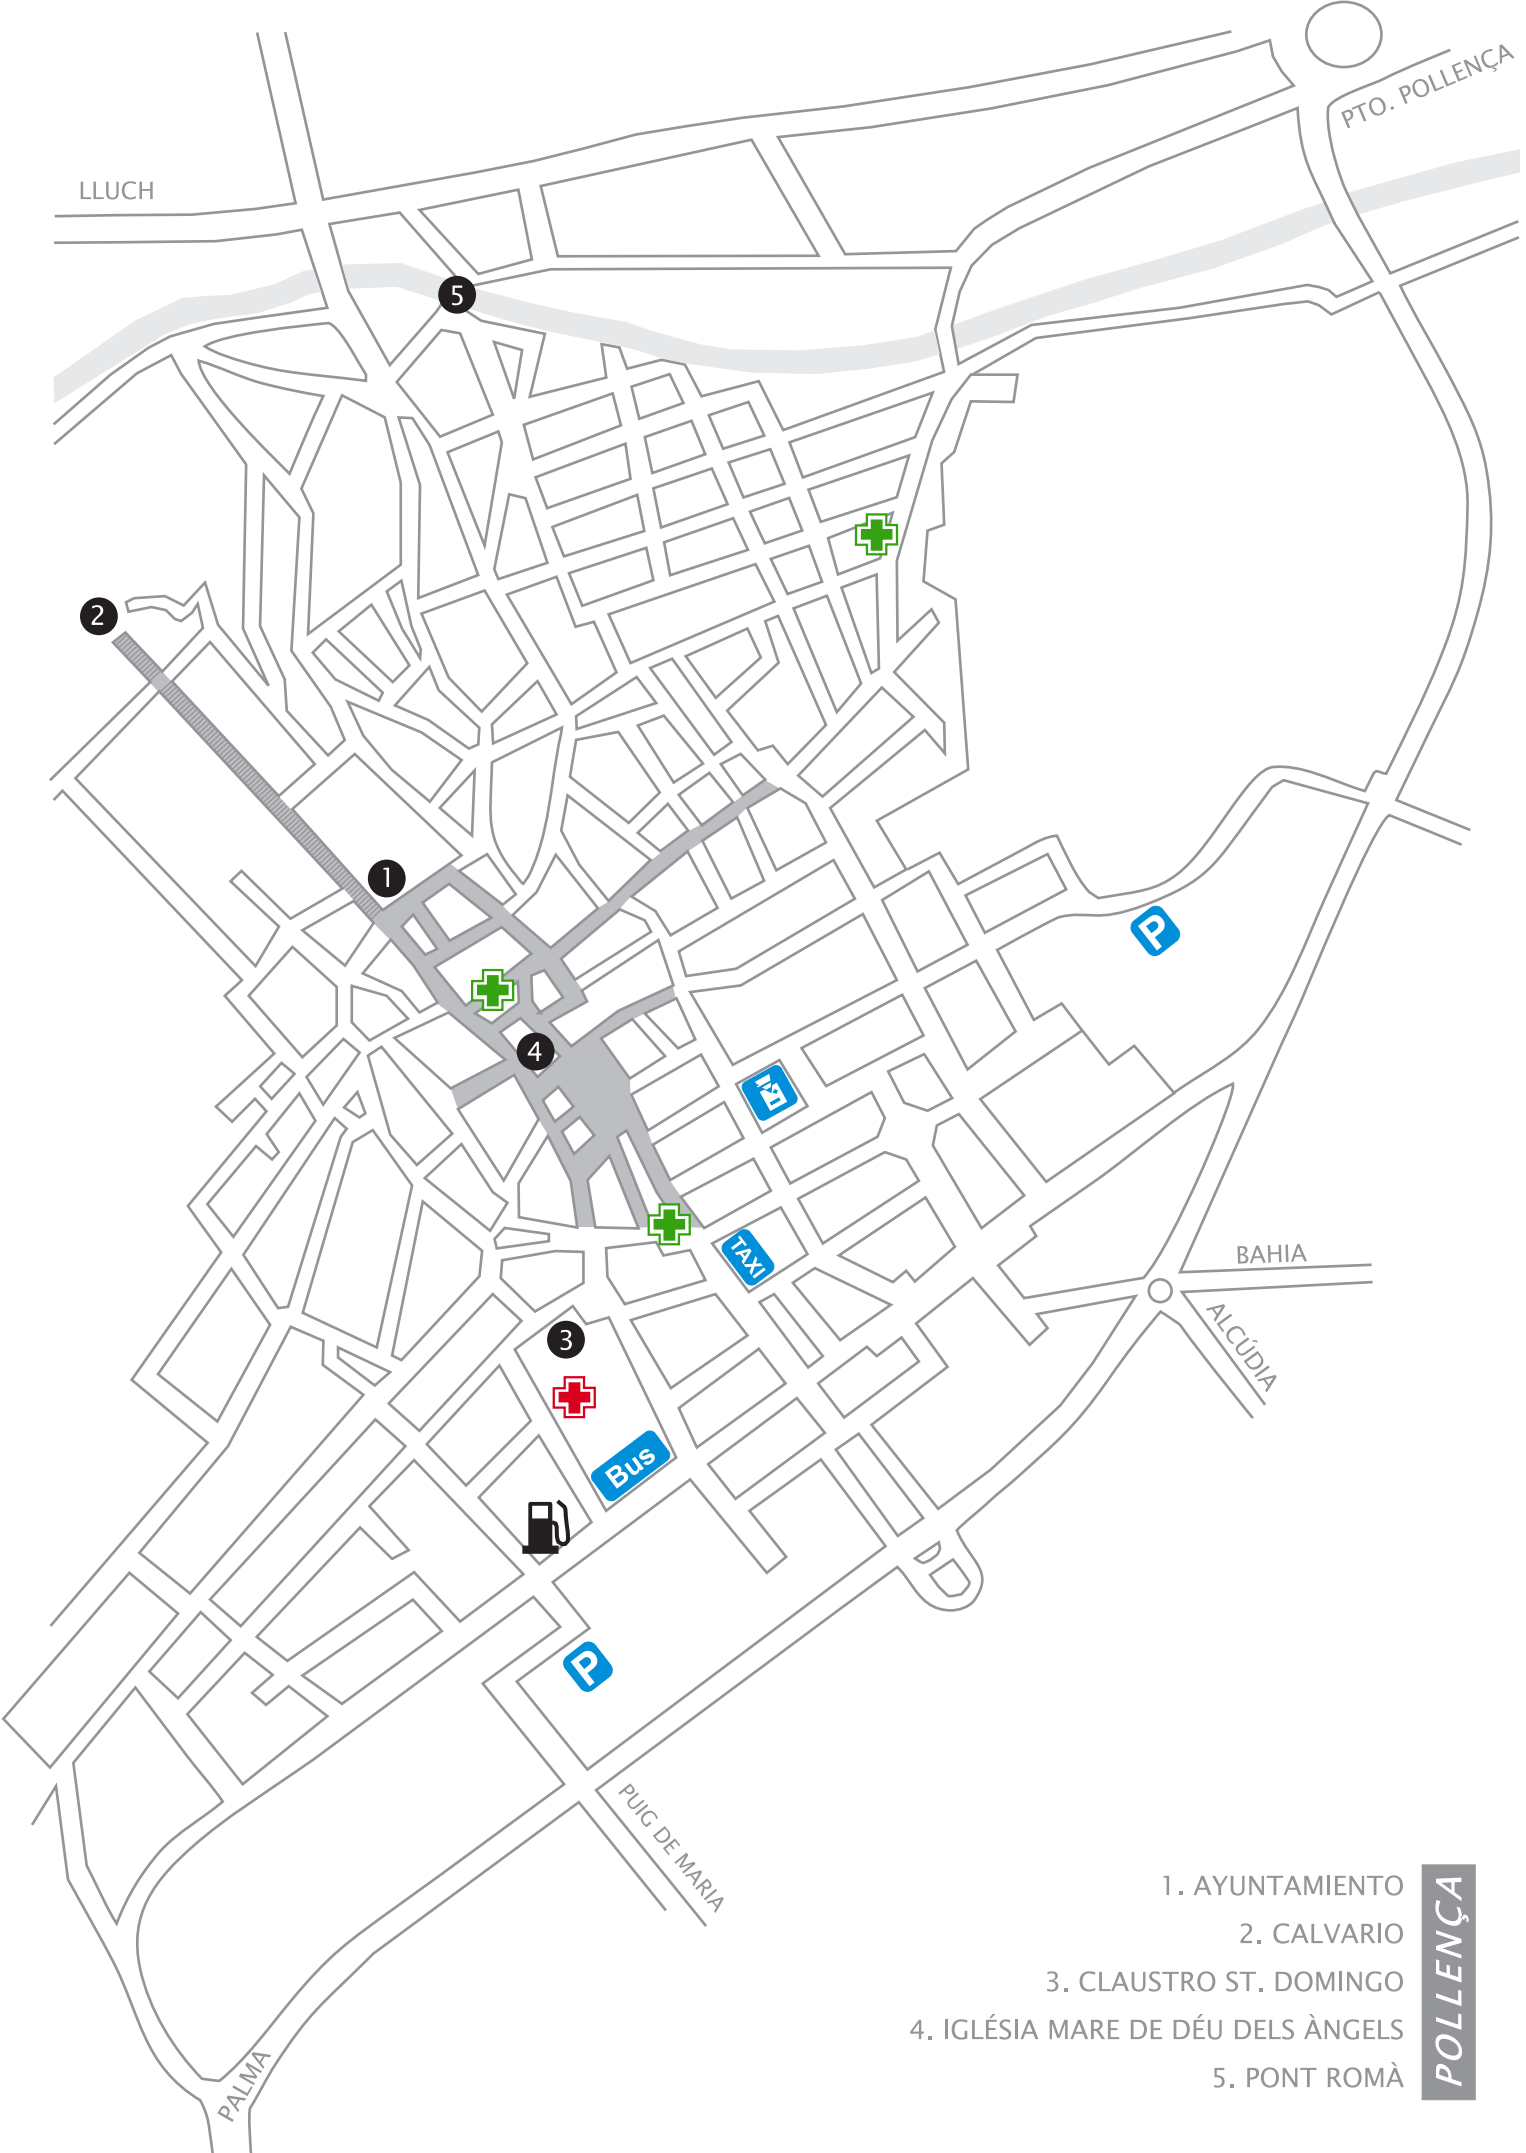

SON BRULL HOTEL & SPA

www.sonbrull.com 971 53 53 53

- 1. AYUNTAMIENTO
- 2. CALVARIO
- 3. CLAUSTRO ST. DOMINGO
- 4. IGLÉSIA MARE DE DÉU DELS ÀNGELS
- 5. PONT ROMÀ

POLLENÇA